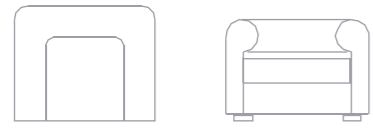

TOM 007 TJ 105x55xh:72 cm

SEHPA *COFFEE TABLE*

TOM 013 SH 60x60xh:40 cm
TOM 014 SH 120x60xh:40 cm
TOM 017 SH 90x90xh:40 cm

KOLTUK *ARMCHAIR*

TOM 041 KL 97x76xh:70 cm

KANEPE *SOFA*

TOM 042 KL 182x76xh:70 cm
TOM 043 KL 220x76xh:70 cm