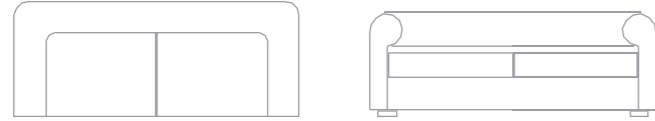

TOM 007 TJ 105x55xh:72 cm

SEHPA *COFFEE TABLE*

TOM 013 SH 60x60xh:40 cm
TOM 014 SH 120x60xh:40 cm
TOM 017 SH 90x90xh:40 cm

KOLTUK *ARMCHAIR*

TOM 041 KL 97x76xh:70 cm

KANEPE *SOFA*

TOM 042 KL 182x76xh:70 cm
TOM 043 KL 220x76xh:70 cm